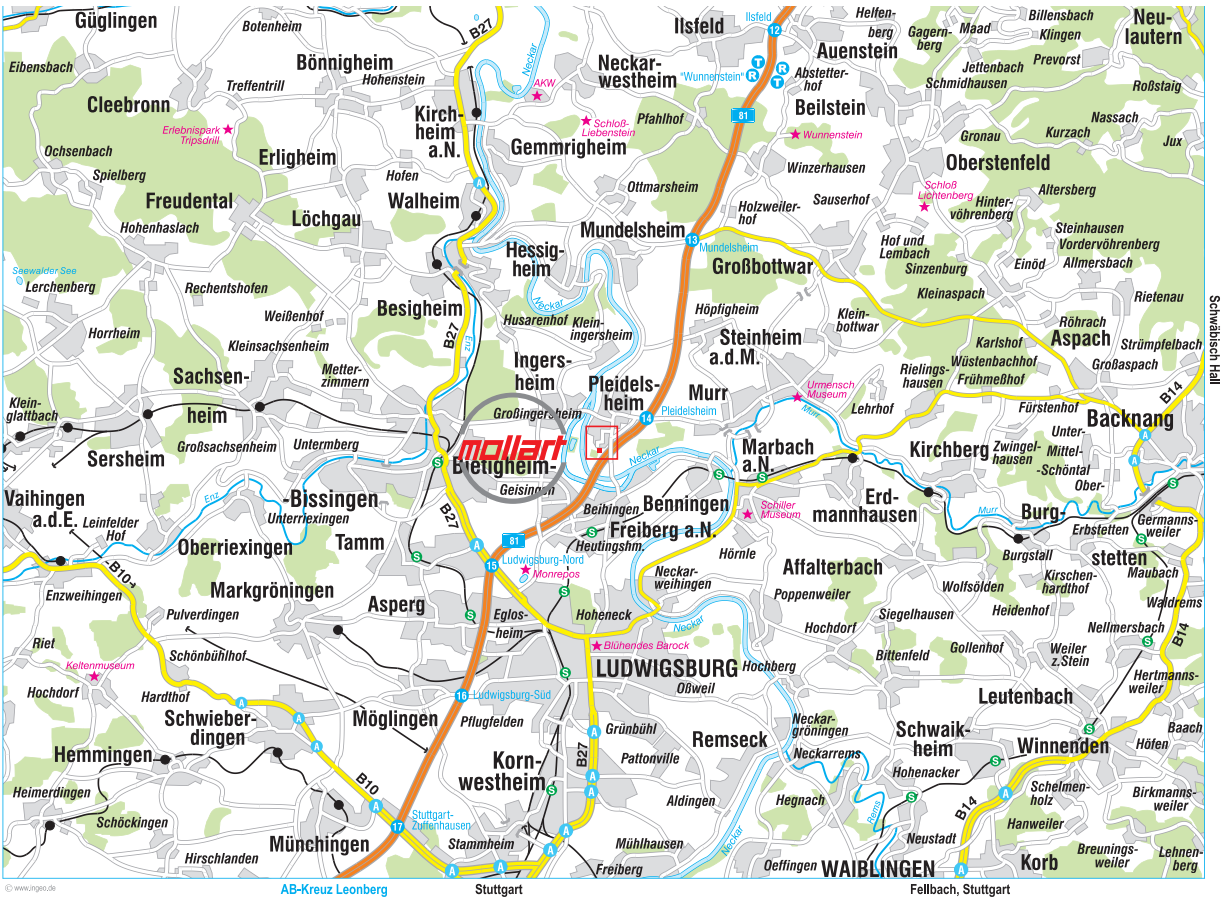

ANFAHRT 74385 PLEIDELSHEIM, RINGSTRASSE 2

Telefon +49 (0) 71 44 81 88 500
Telefax +49 (0) 71 44 81 88 529
Mobil +49 (0) 172 6 22 07 19
mollart@tieflochbohren.de
www.tieflochbohren.de/mollart

Adresse: Mollart Tieflochbohrmaschinen
Vertrieb GmbH
Ringstraße 2
74 385 Pleidelsheim
Deutschland