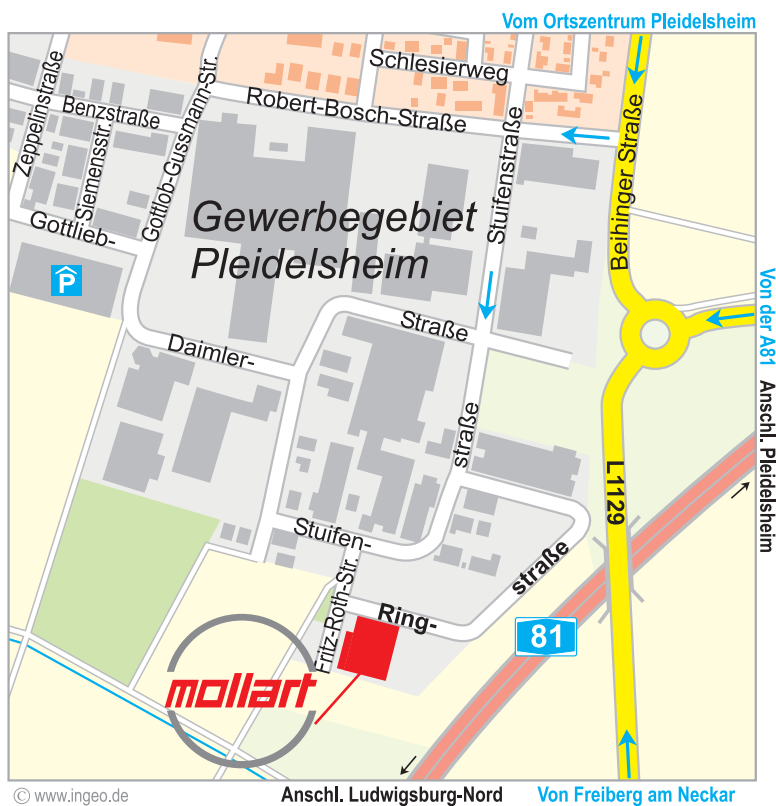

ANFAHRT 74385 PLEIDELSHEIM, RINGSTRASSE 2

- > A81 bis Autobahnausfahrt Pleidelsheim
- > Nach der Ausfahrt Richtung Freiberg / Gewerbegebiet Pleidelsheim:
 - > Aus Richtung Stuttgart rechts und gleich wieder links
 - > Aus Richtung Heilbronn gerade aus
- > Am Kreisverkehr rechts Richtung Mundelsheim, Gewerbegebiet Pleidelsheim
- > Nächste links ins Gewerbegebiet
- > An der ersten Kreuzung links in die Stufenstraße
- > Dem Rechtsknick folgen
- > Links in die Fritz-Roth-Straße
- > Links in die Ringstraße
- > Nach 100 m befindet sich der Wareneingang rechts

Bitte beachten Sie, dass die Ringstraße neu gebaut wurde und deshalb in vielen Karten, Navigationsgeräten und Routenplanern noch nicht bekannt ist.

Koordinaten für Navigationsgeräte / Routenplaner: 48°56'57,8" Nord / 9°11'59,3 Ost